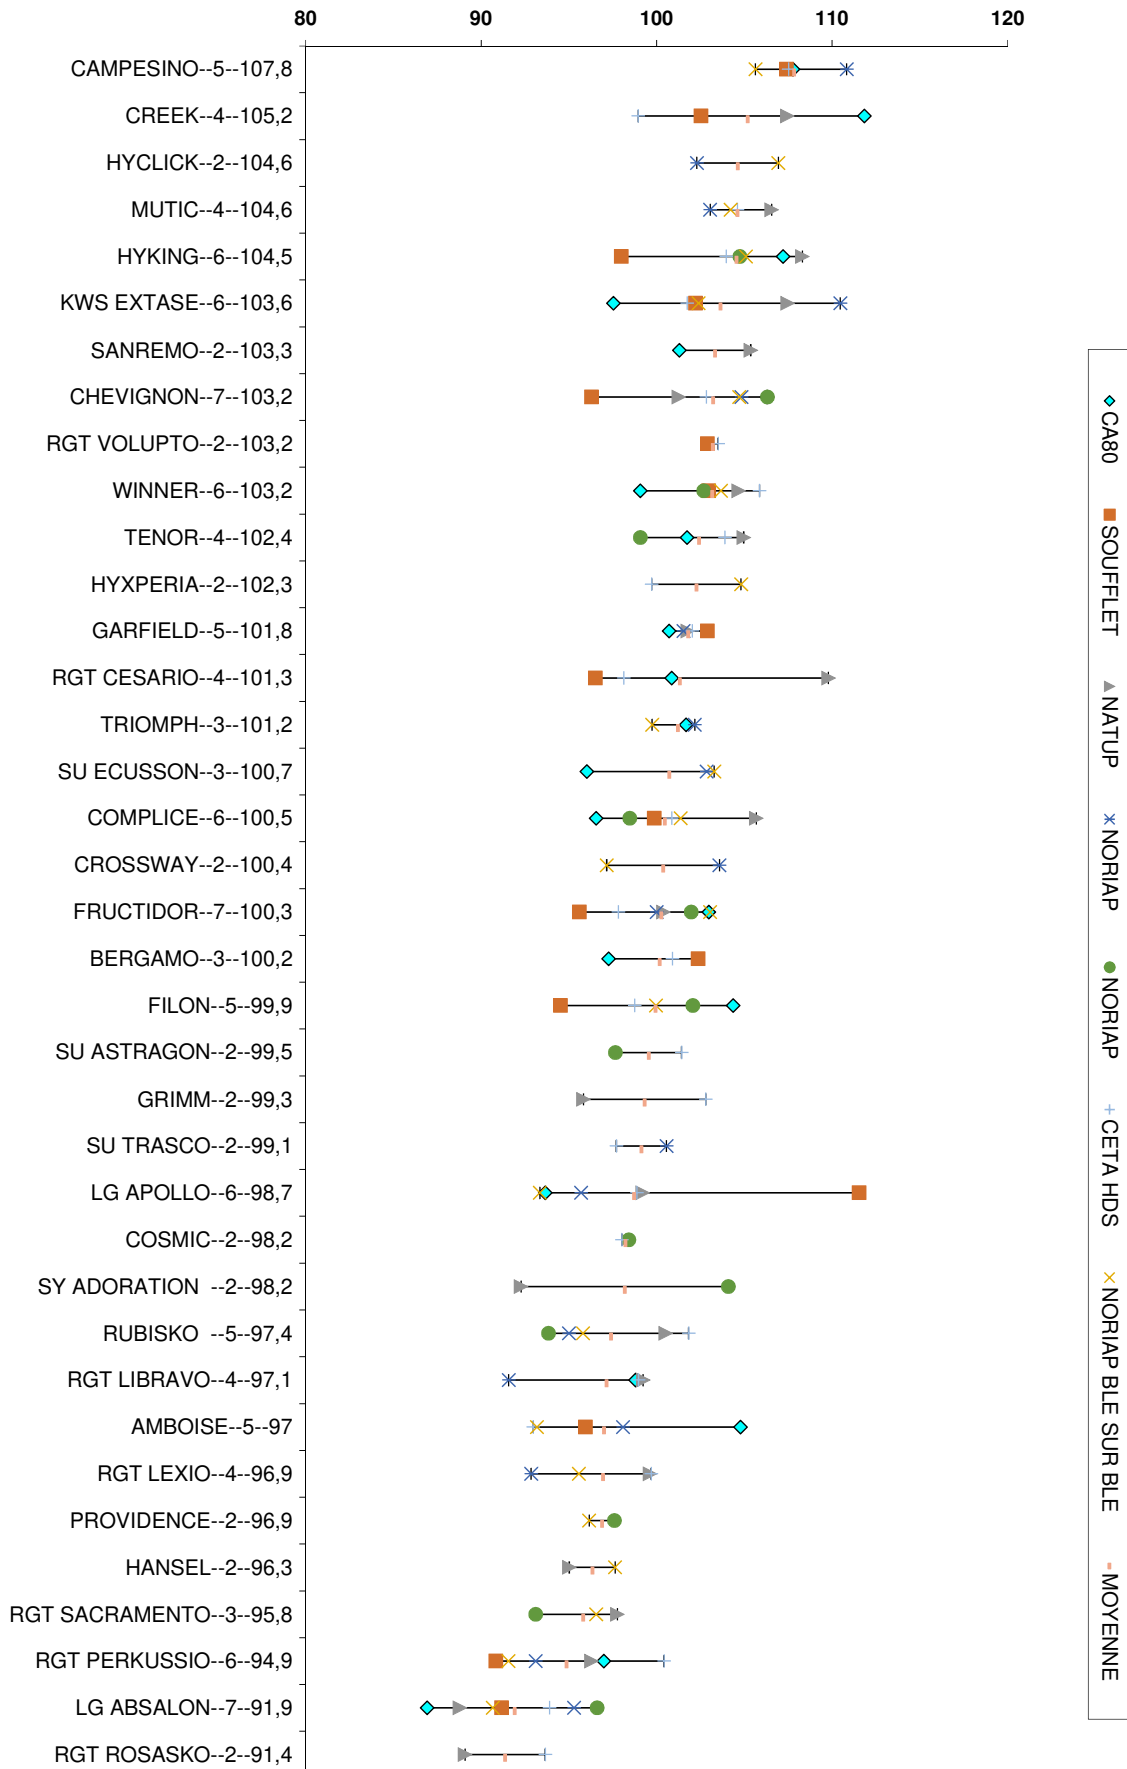

SYNTHESE ESSAIS COMITE
TECHNIQUE CEREALES A PAILLE
BLE 2020
CRAIE - 7 ESSAIS

Résultats des essais en indice

100 = moyenne des essais = 94,2 q