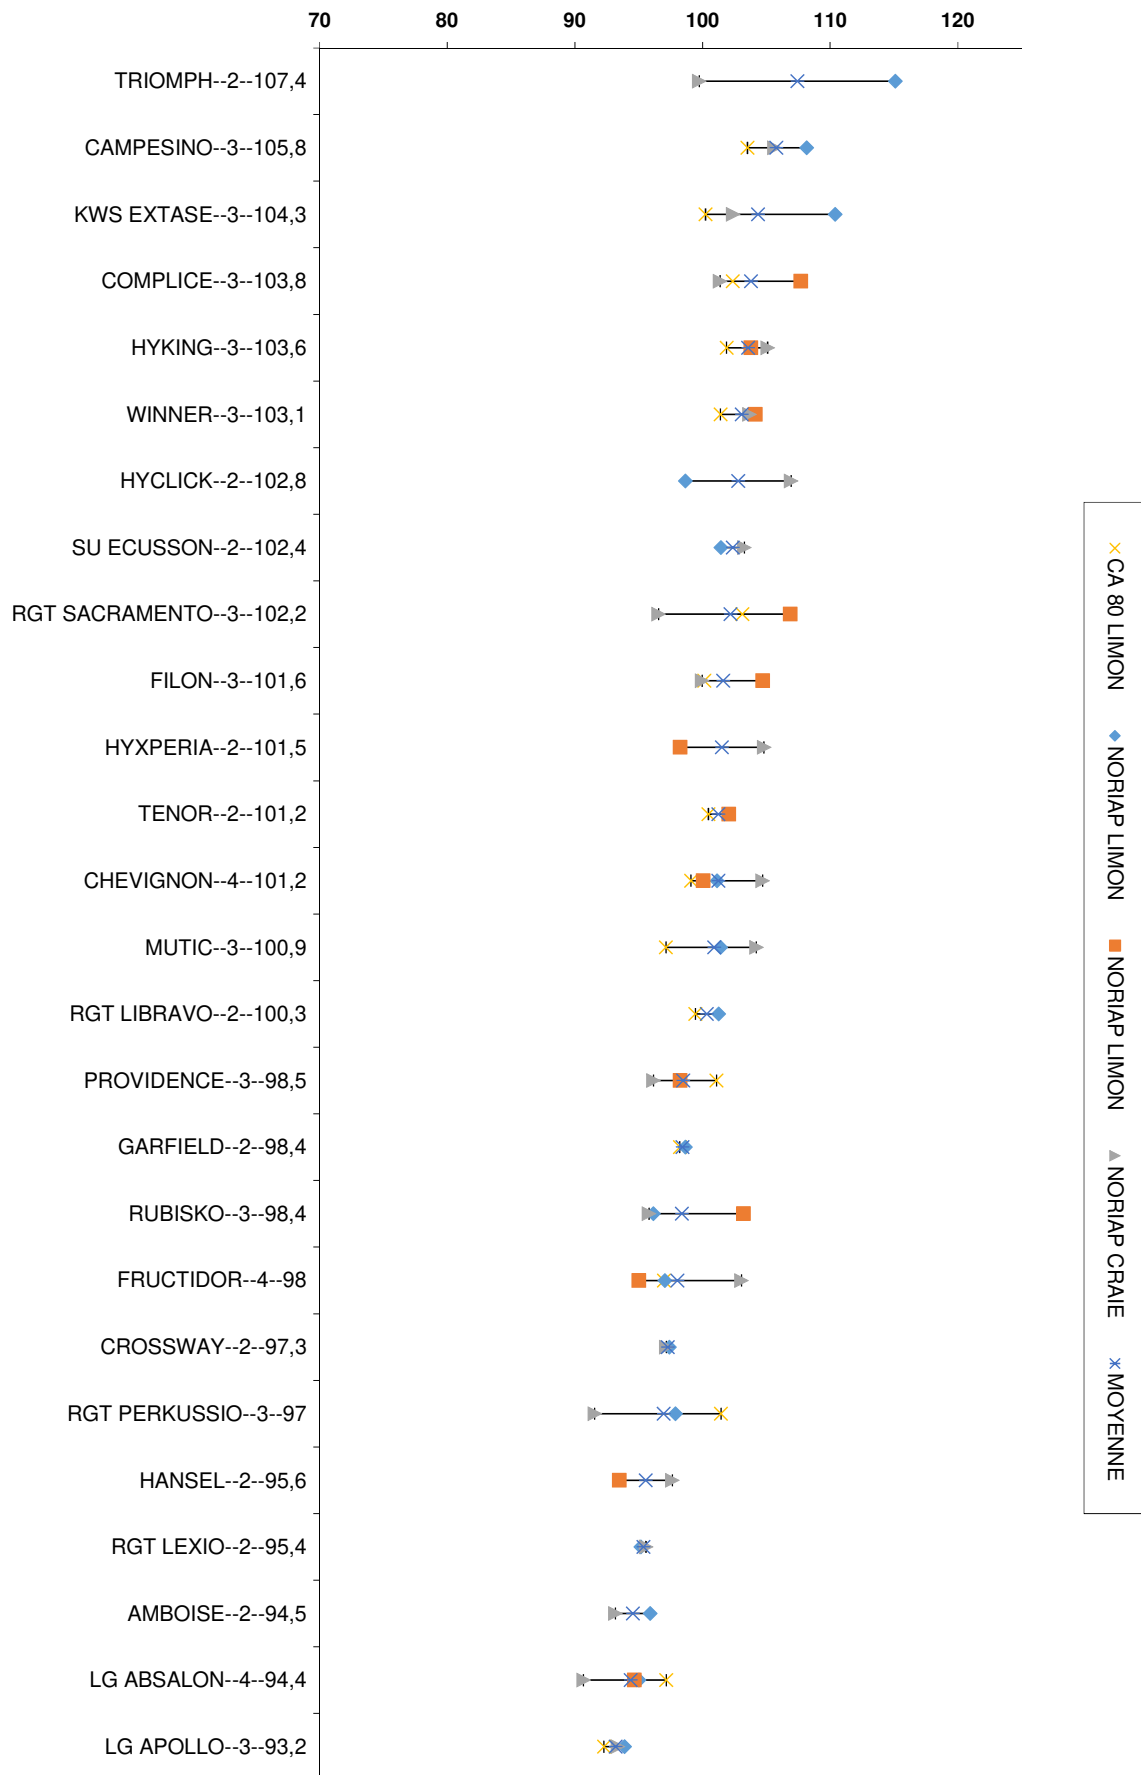

**SYNTHESE ESSAIS COMITE
 TECHNIQUE CEREALES A PAILLE
 BLE 2020- BLE SUR BLE - 4 ESSAIS**

Résultats des essais en indice

100 = moyenne des essais = 94,2 q