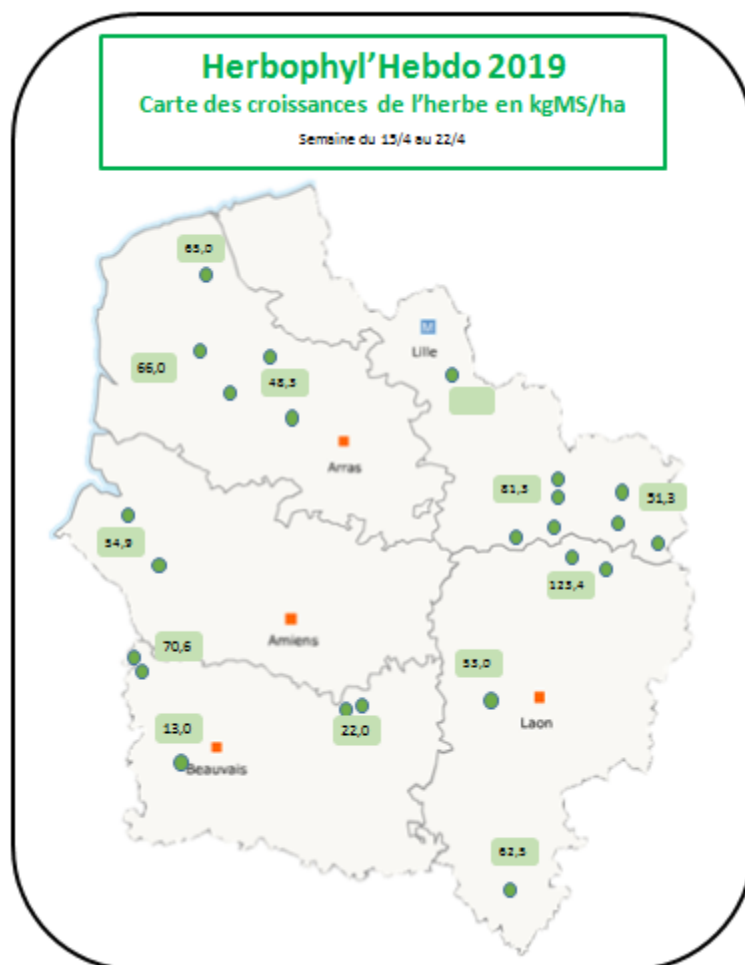

Date : 22/04/2019

Herbophyl'Hebdo : Des pousses hétérogènes selon les secteurs

Comme la semaine dernière, les pousses se situent en moyenne à 60 kg de MS/ jour avec beaucoup de disparités selon les zones de la région.

En effet, malgré une hausse des températures, ces différenciations de pousses pourraient s'expliquer par un déficit hydrique qui commence à être un facteur limitant à certains endroits.

Ces différentes pousses peuvent également s'expliquer en fonction des dates de fertilisation : Les apports réalisés aux environs du 15 février (lorsque le cumul des 200°C a été atteint) ont eu le temps d'agir sur la pousse, alors que les derniers apports tardifs n'ont pas encore montré leur efficacité.

► Cumuls des températures depuis le 1^{er} février.

Selon les différents secteurs de la région, on a atteint par endroits les 700°C cumulés. A ce jour, les fauches de ray-graas ayant été réalisées pour la majorité, il faudra maintenant penser à la fauche des prairies permanentes qui vont atteindre leur stade optimum.

Suivi des sommes de températures depuis le 1er février
--

21/04/2019	2018	2019	Différence entre 2018 et 2019	Evolution Hebdomadaire
Abbeville	540	689	+149	+95
Sivry	427	624	+197	+92
Beauvais	499	650	+151	+102
Dunkerque	543	718	+175	+84
Lille	525	699	+174	+102
Reims	498	642	+144	+104
St Quentin	517	648	+131	+101
Boulogne/mer	529	695	+166	+98